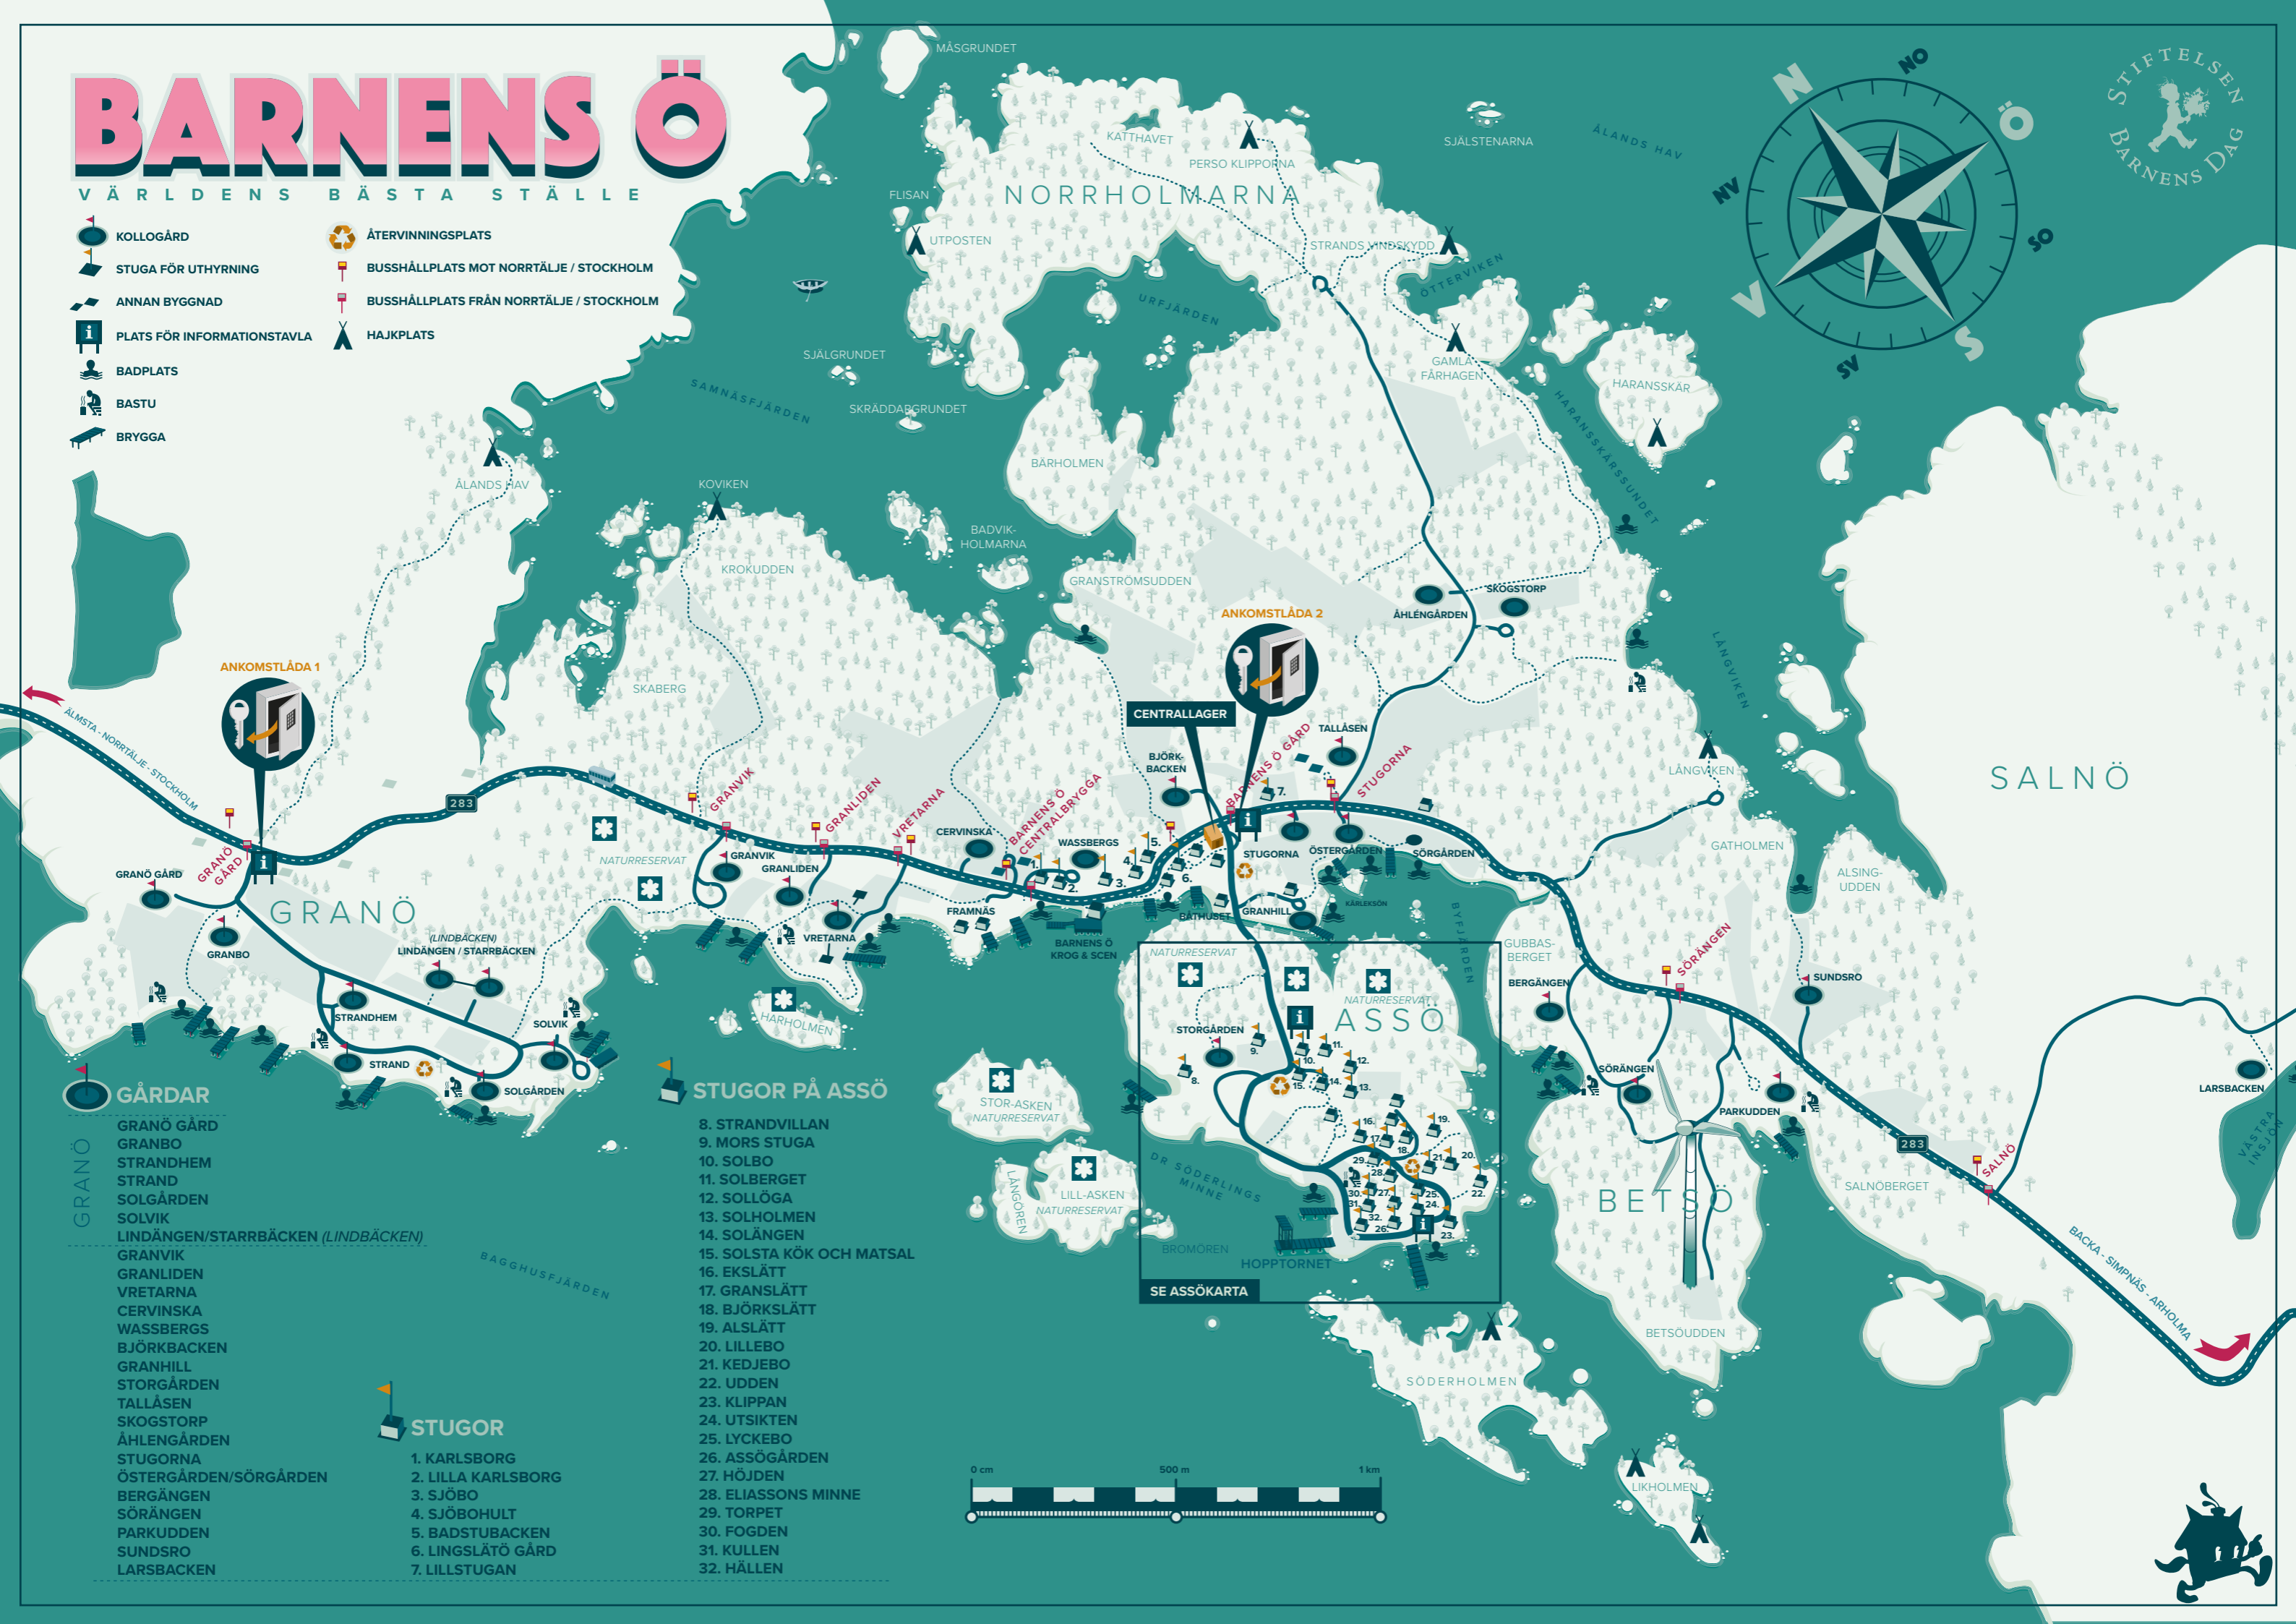

BARNENS Ö

VÄRLDENS BÄSTA STÄLLE

-  KOLLOGÅRD
-  ÅTERVINNINGSPLOTS
-  STUGA FÖR UTHYRNING
-  BUSSHÅLLPLATS MOT NORRTÄLJE / STOCKHOLM
-  ANNAN BYGGNAD
-  BUSSHÅLLPLATS FRÅN NORRTÄLJE / STOCKHOLM
-  PLATS FÖR INFORMATIONSTAVLA
-  HAJKPLATS
-  BADPLATS
-  BASTU
-  BRYGGA

GRANÖ GÅRDAR

- GRANÖ GÅRD
- GRANBO
- STRANDHEM
- STRAND
- SOLGÅRDEN
- SOLVIK
- LINDÅNGEN/STARRBÄCKEN (LINDBÄCKEN)

GRANÖ

- GRANVIK
- GRANLIDEN
- VRETARNA
- CERVINSKA
- WASSBERGS
- BJÖRKBACKEN
- GRANHILL
- STORGÅRDEN
- TALLÅSEN
- SKOGSTORP
- ÅHLENGÅRDEN
- STUGORNA
- ÖSTERGÅRDEN/SÖRGÅRDEN
- BERGÅNGEN
- SÖRÅNGEN
- PARKUDDEN
- SUNDSRO
- LARSBACKEN

STUGOR

- 1. KARLSBORG
- 2. LILLA KARLSBORG
- 3. SJÖBO
- 4. SJÖBOHULT
- 5. BADSTUBACKEN
- 6. LINGSLÄTÖ GÅRD
- 7. LILLSTUGAN

STUGOR PÅ ASSÖ

- 8. STRANDVILLAN
- 9. MORS STUGA
- 10. SOLBO
- 11. SOLBERGET
- 12. SOLLÖGA
- 13. SOLHOLMEN
- 14. SOLÅNGEN
- 15. SOLSTA KÖK OCH MATSAL
- 16. EKSLÄTT
- 17. GRANSLÄTT
- 18. BJÖRKSLETT
- 19. ALSLÄTT
- 20. LILLEBO
- 21. KEDJEBO
- 22. UDDEN
- 23. KLIPPAN
- 24. UTSIKTEN
- 25. LYCKEBO
- 26. ASSÖGÅRDEN
- 27. HÖJDEN
- 28. ELIASSONS MINNE
- 29. TORPET
- 30. FOGDEN
- 31. KULLEN
- 32. HÄLLEN